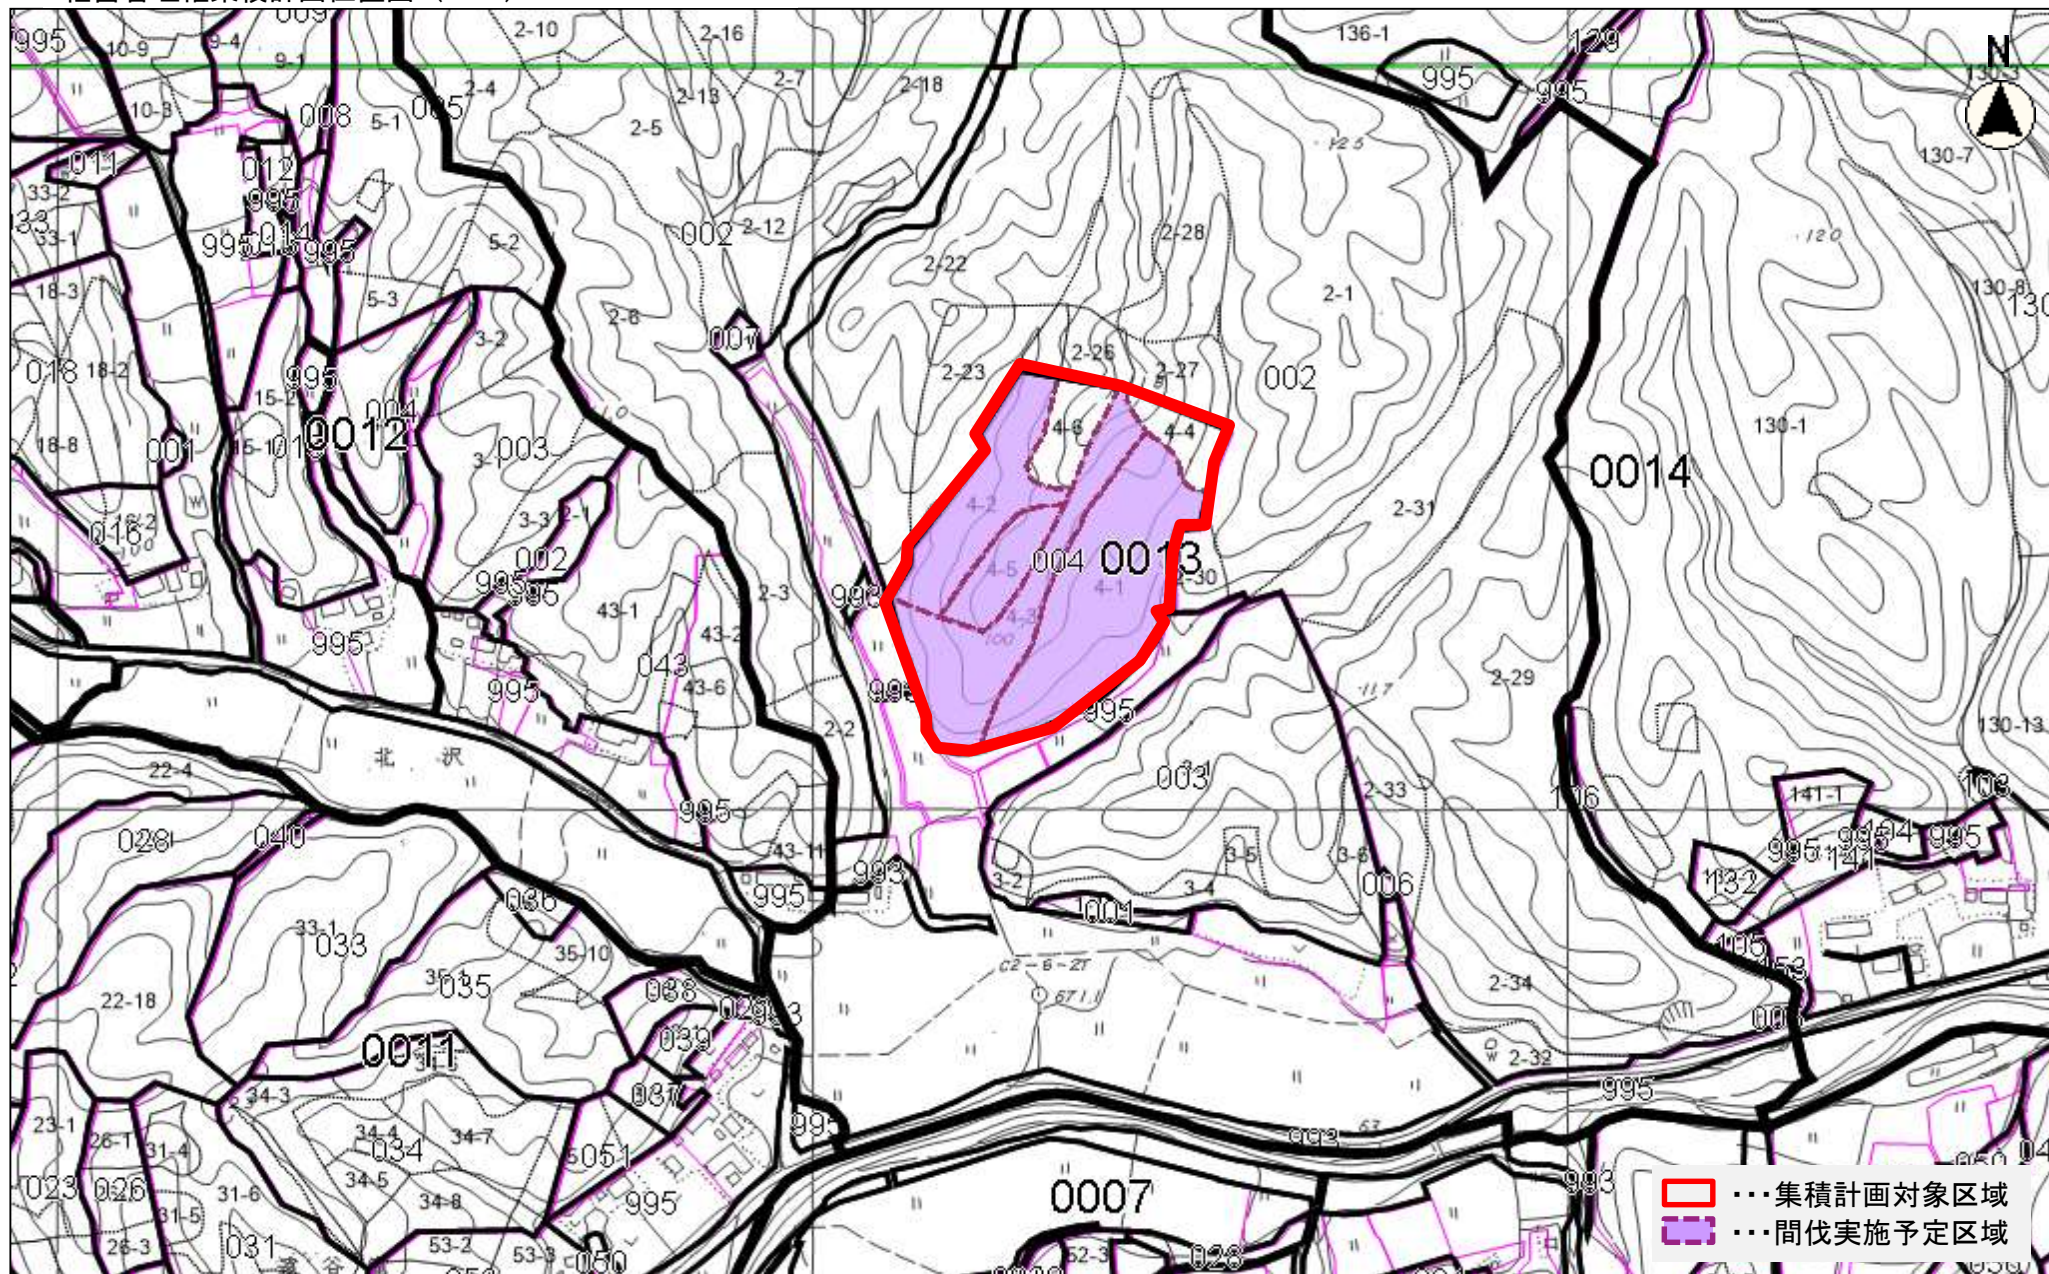

経営管理権集積計画位置図 (R6-1)

- 集積計画対象区域
- 間伐実施予定区域

縮尺 1 : 5000