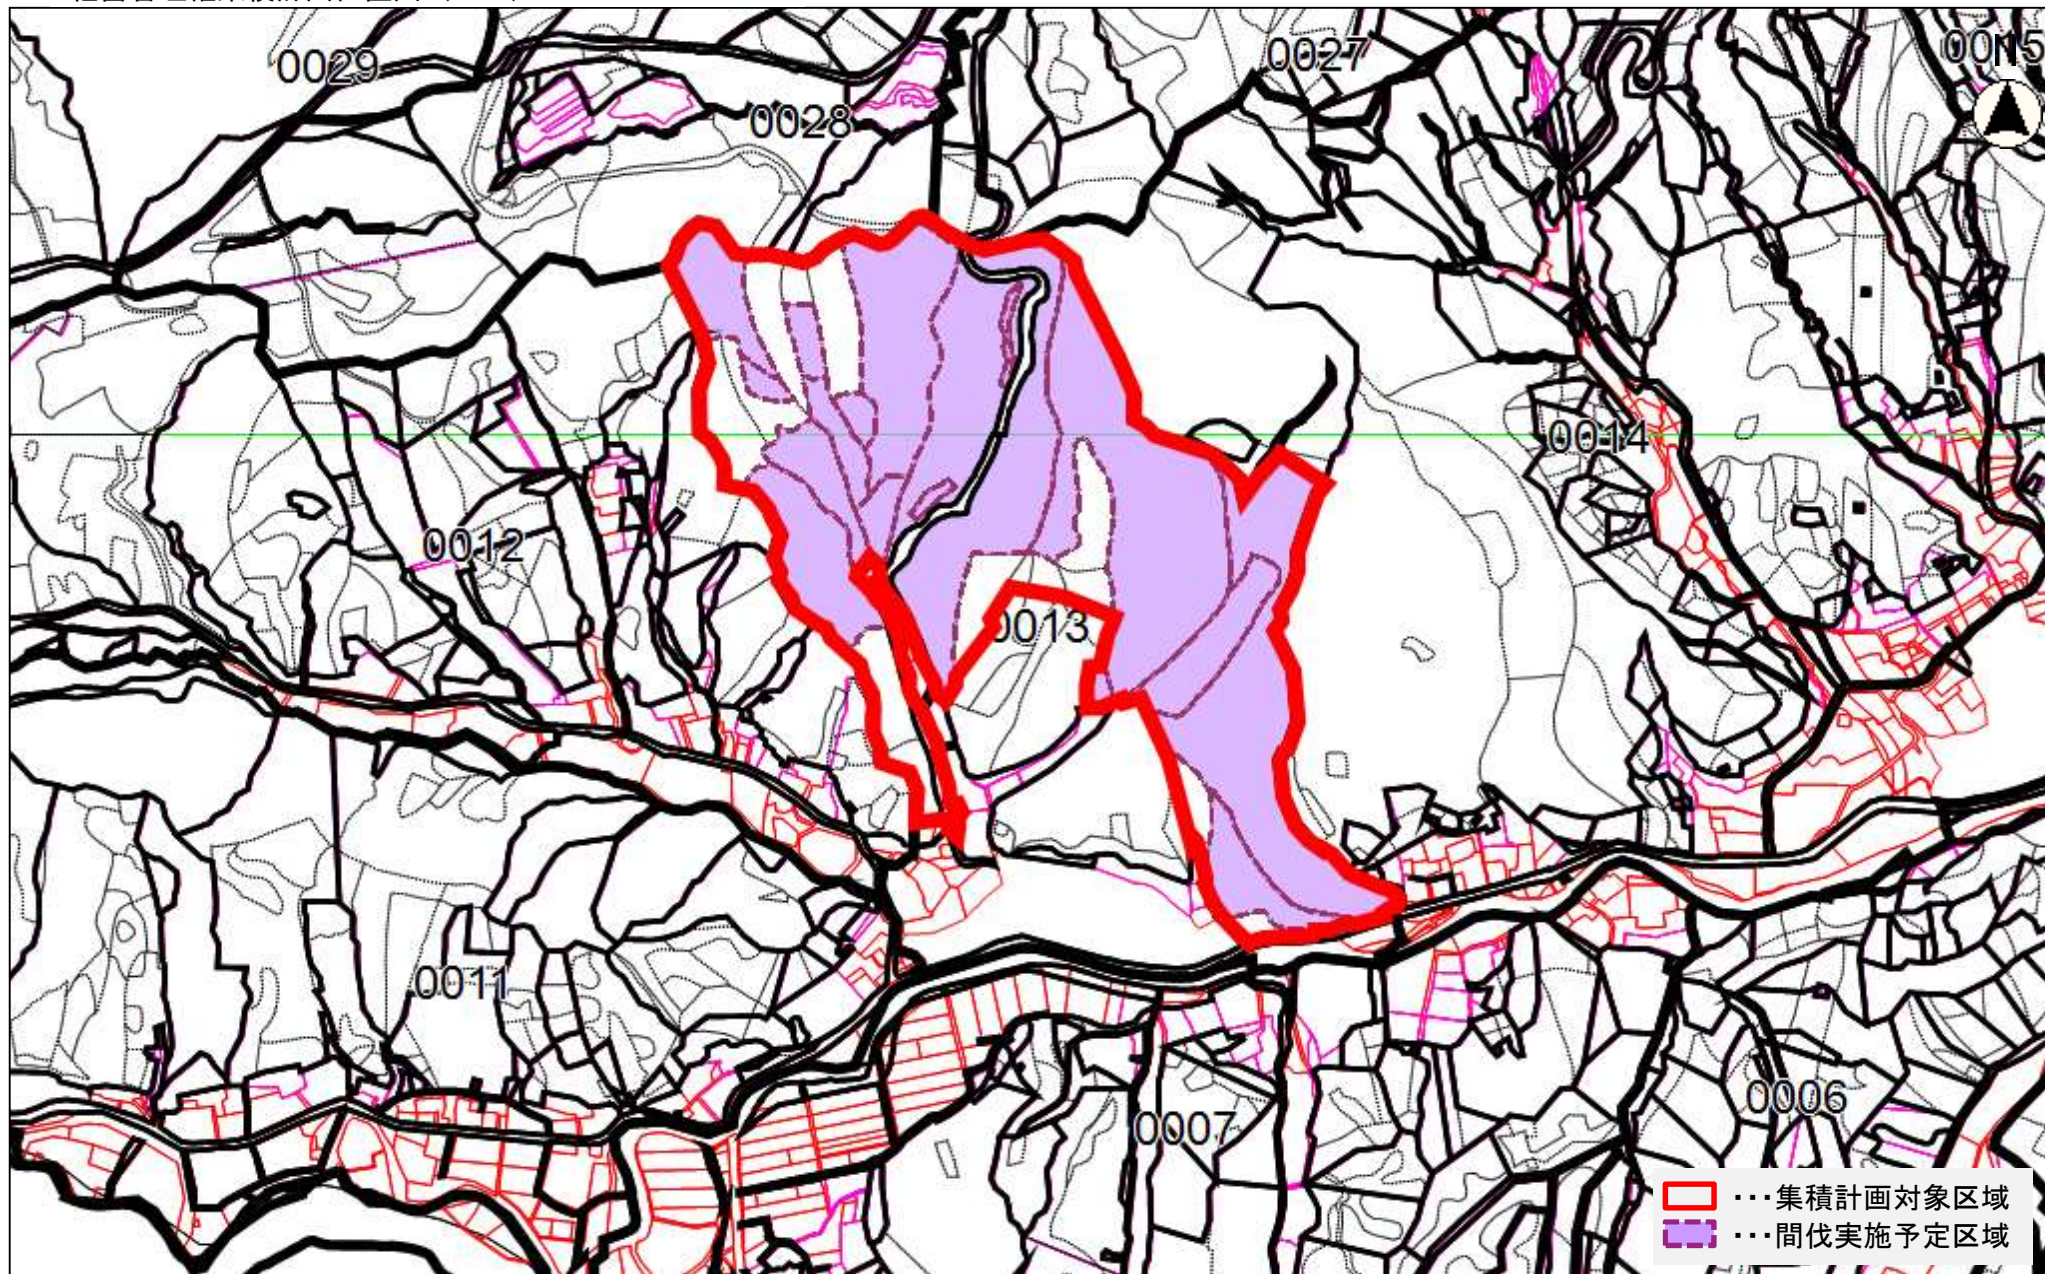

経営管理権集積計画位置図 (R6-2)

縮尺 1 : 10000